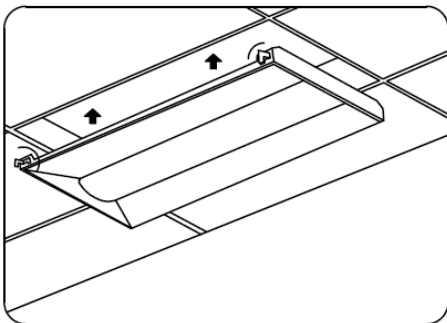

Installation