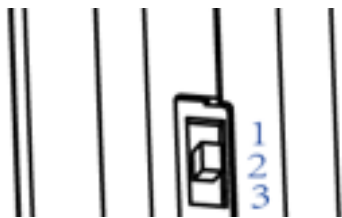

CCT Tunable